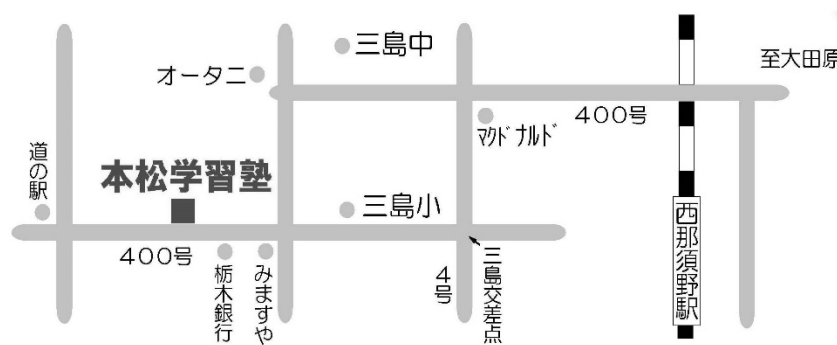

大高・大女・宇高・宇女・黒高 受験専門

ほんまつ
本松学習塾

お問い合わせ (0287) 36-9450

ホームページからお問い合わせできます。

本松学習塾 検索

受付時間 朝 10:00~夜 11:00 (授業中等の場合はコールバックさせていただきます)

那須塩原市三島4-26竹内ビル2階