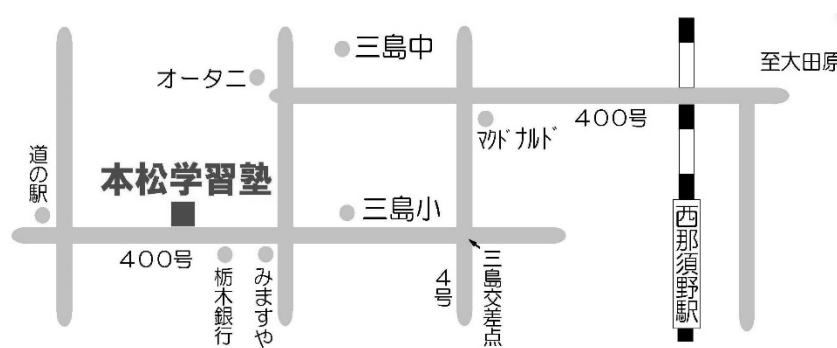

大高・大女・宇高・宇女・黒高 受験専門

ほんまつ
本松学習塾

お問い合わせ (0287) 36-9450

ホームページからお問い合わせできます。

本松学習塾 検索

受付時間 朝 10:00~夜 11:00 (授業中等の場合はコールバックさせていただきます)

那須塩原市三島4-26竹内ビル2階