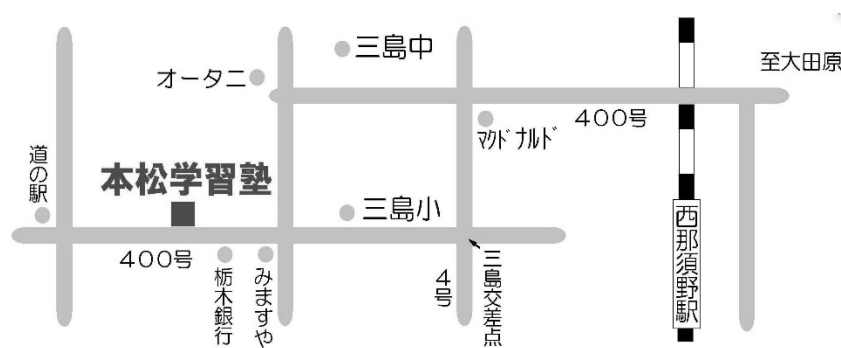

大高・大女・宇高・宇女・黒高 受験専門

ほんまつ
本松学習塾

お問い合わせ (0287) 36-9450

ホームページからお問い合わせできます。

本松学習塾 検索

受付時間 朝 10:00~夜 11:00 (授業中等の場合はコールバックさせていただきます)

那須塩原市三島4-26竹内ビル2階